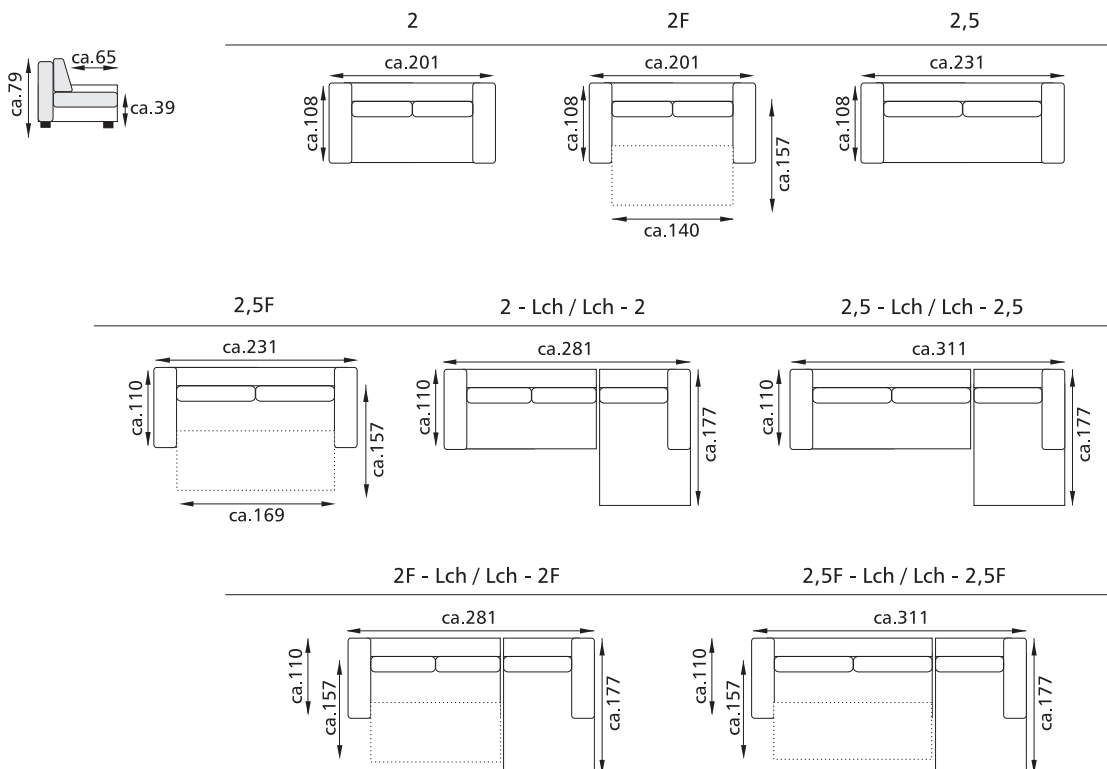

2,5F-LCH - Florida macciato / Carlo espresso

BRAVO

Variants

(AR-01)2,5F(AR-02)

1

2

AR-01

AR-02