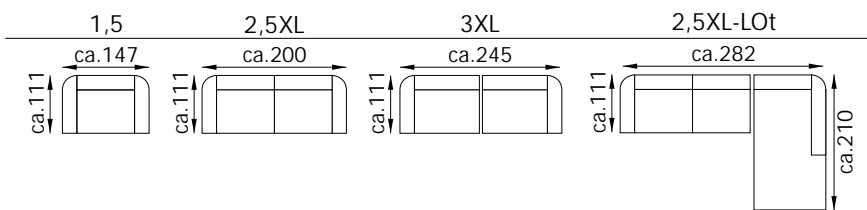

3XLRS - DENVER 136 rot

FANTASI

Variants

SD-32

SM-107

2,5XL-LOT - LEONAR

FANTASI

Variants