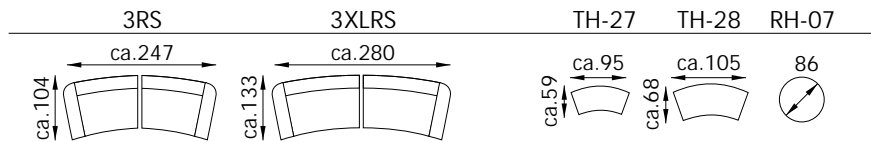

3XLRS - DENVER 136 rot

FANTASI

Variants

SD-32

SM-107

2,5XL-LOT - LEONAR

FANTASI

Variants