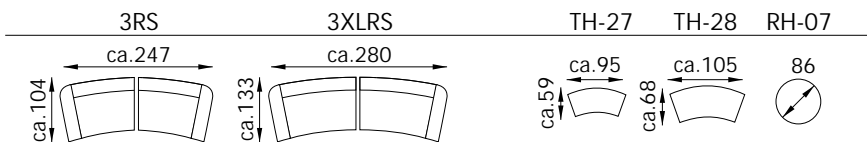

3XLRS - DENVER 136 rot

FANTASI

Variants

SD-32

SM-107

2,5XL-LOT - LEONAR

FANTASI

Variants