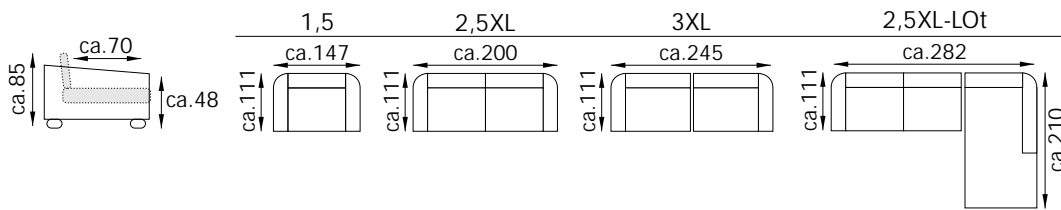

3XLRS - DENVER 136 rot

FANTASI

Variants

SD-32

SM-107

2,5XL-LOT - LEONAR

FANTASI

Variants