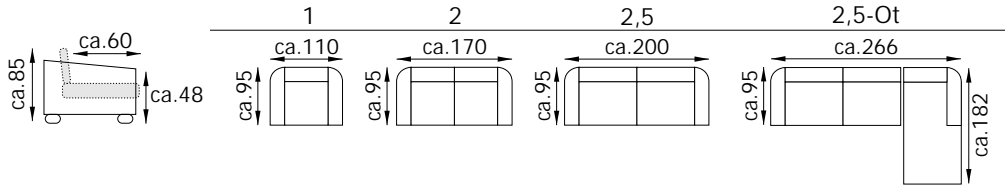

3XLRS - DENVER 136 rot

FANTASI

Variants

SD-32

SM-107

2,5XL-LOT - LEONAR

FANTASI

Variants