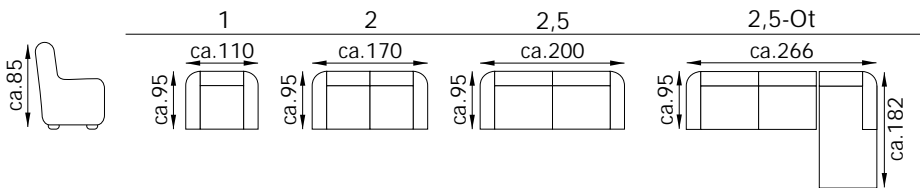

3XLRS - DENVER 136 rot

FANTASI

Variants

SD-32

SM-107

2,5XL-LOT - LEONAR

FANTASI

Variants