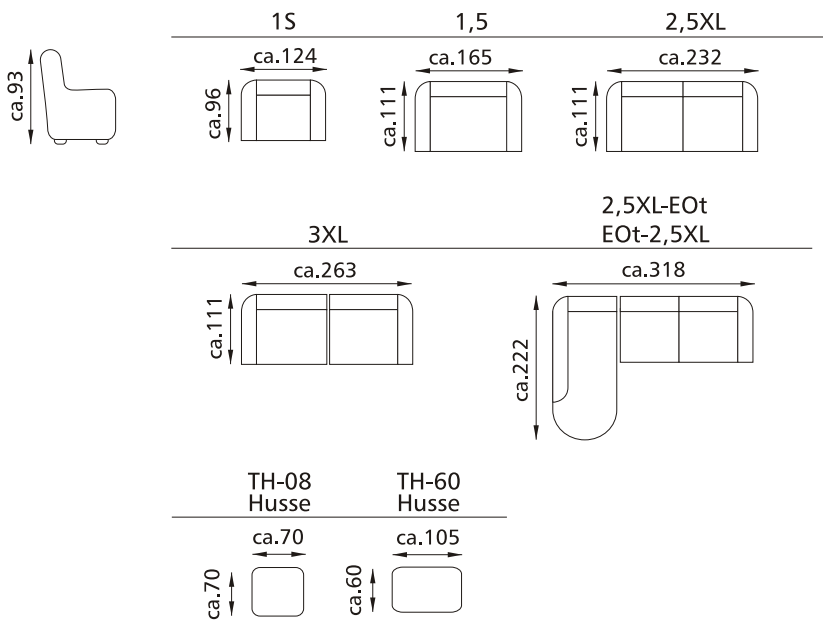

3XL - M798 Fb. 11 ecru

### Variants

1

2,5XL-EOt

2

1S

3

TH-60